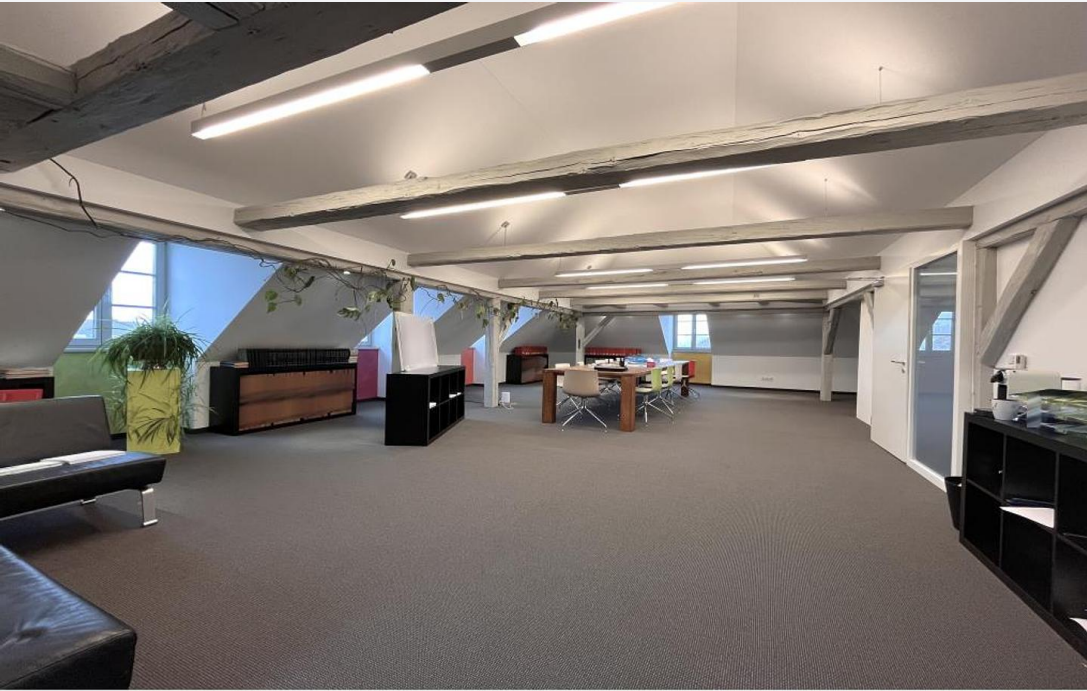

# Gewerblicher Raum/Büro

**1.000 €**  
Kaltmiete

**70 m<sup>2</sup>**  
Nutzfläche

**1**  
Zimmer

REITELSHÖFER  
**HEIDER**  
IMMOBILIEN